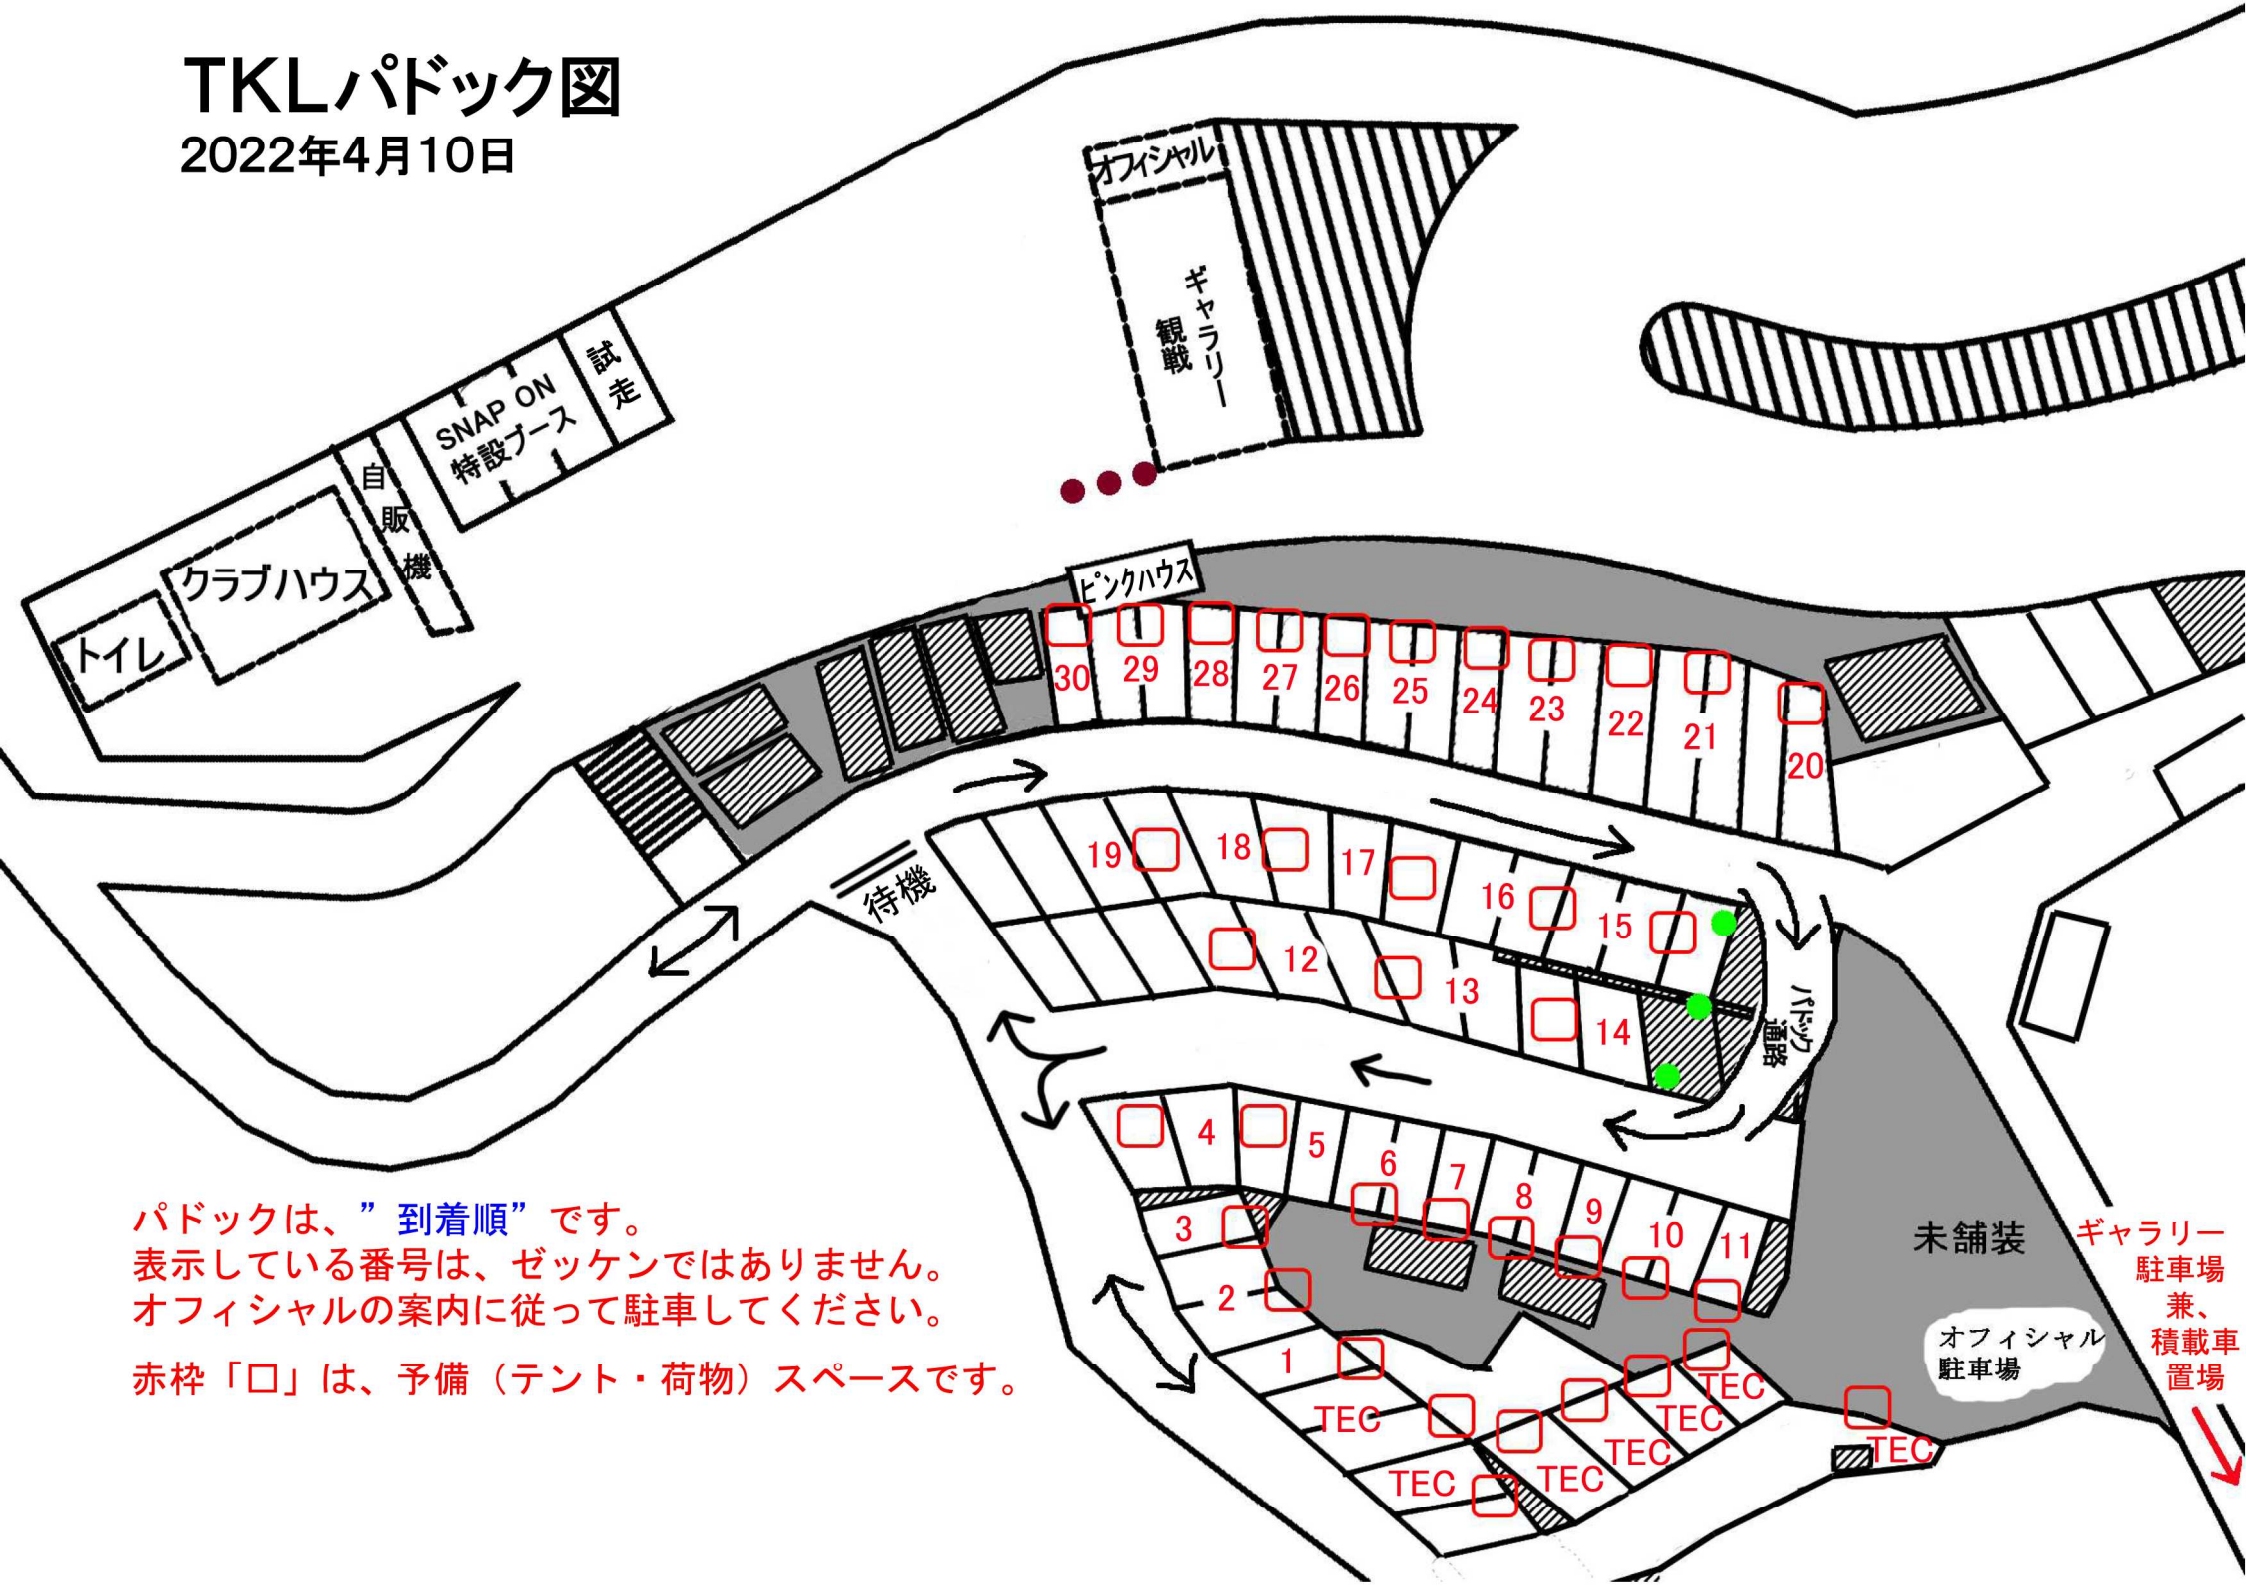

TKLパドック図

2022年4月10日

パドックは、“到着順”です。
表示している番号は、ゼッケンではありません。
オフィシャルの案内に従って駐車してください。
赤枠「□」は、予備（テント・荷物）スペースです。