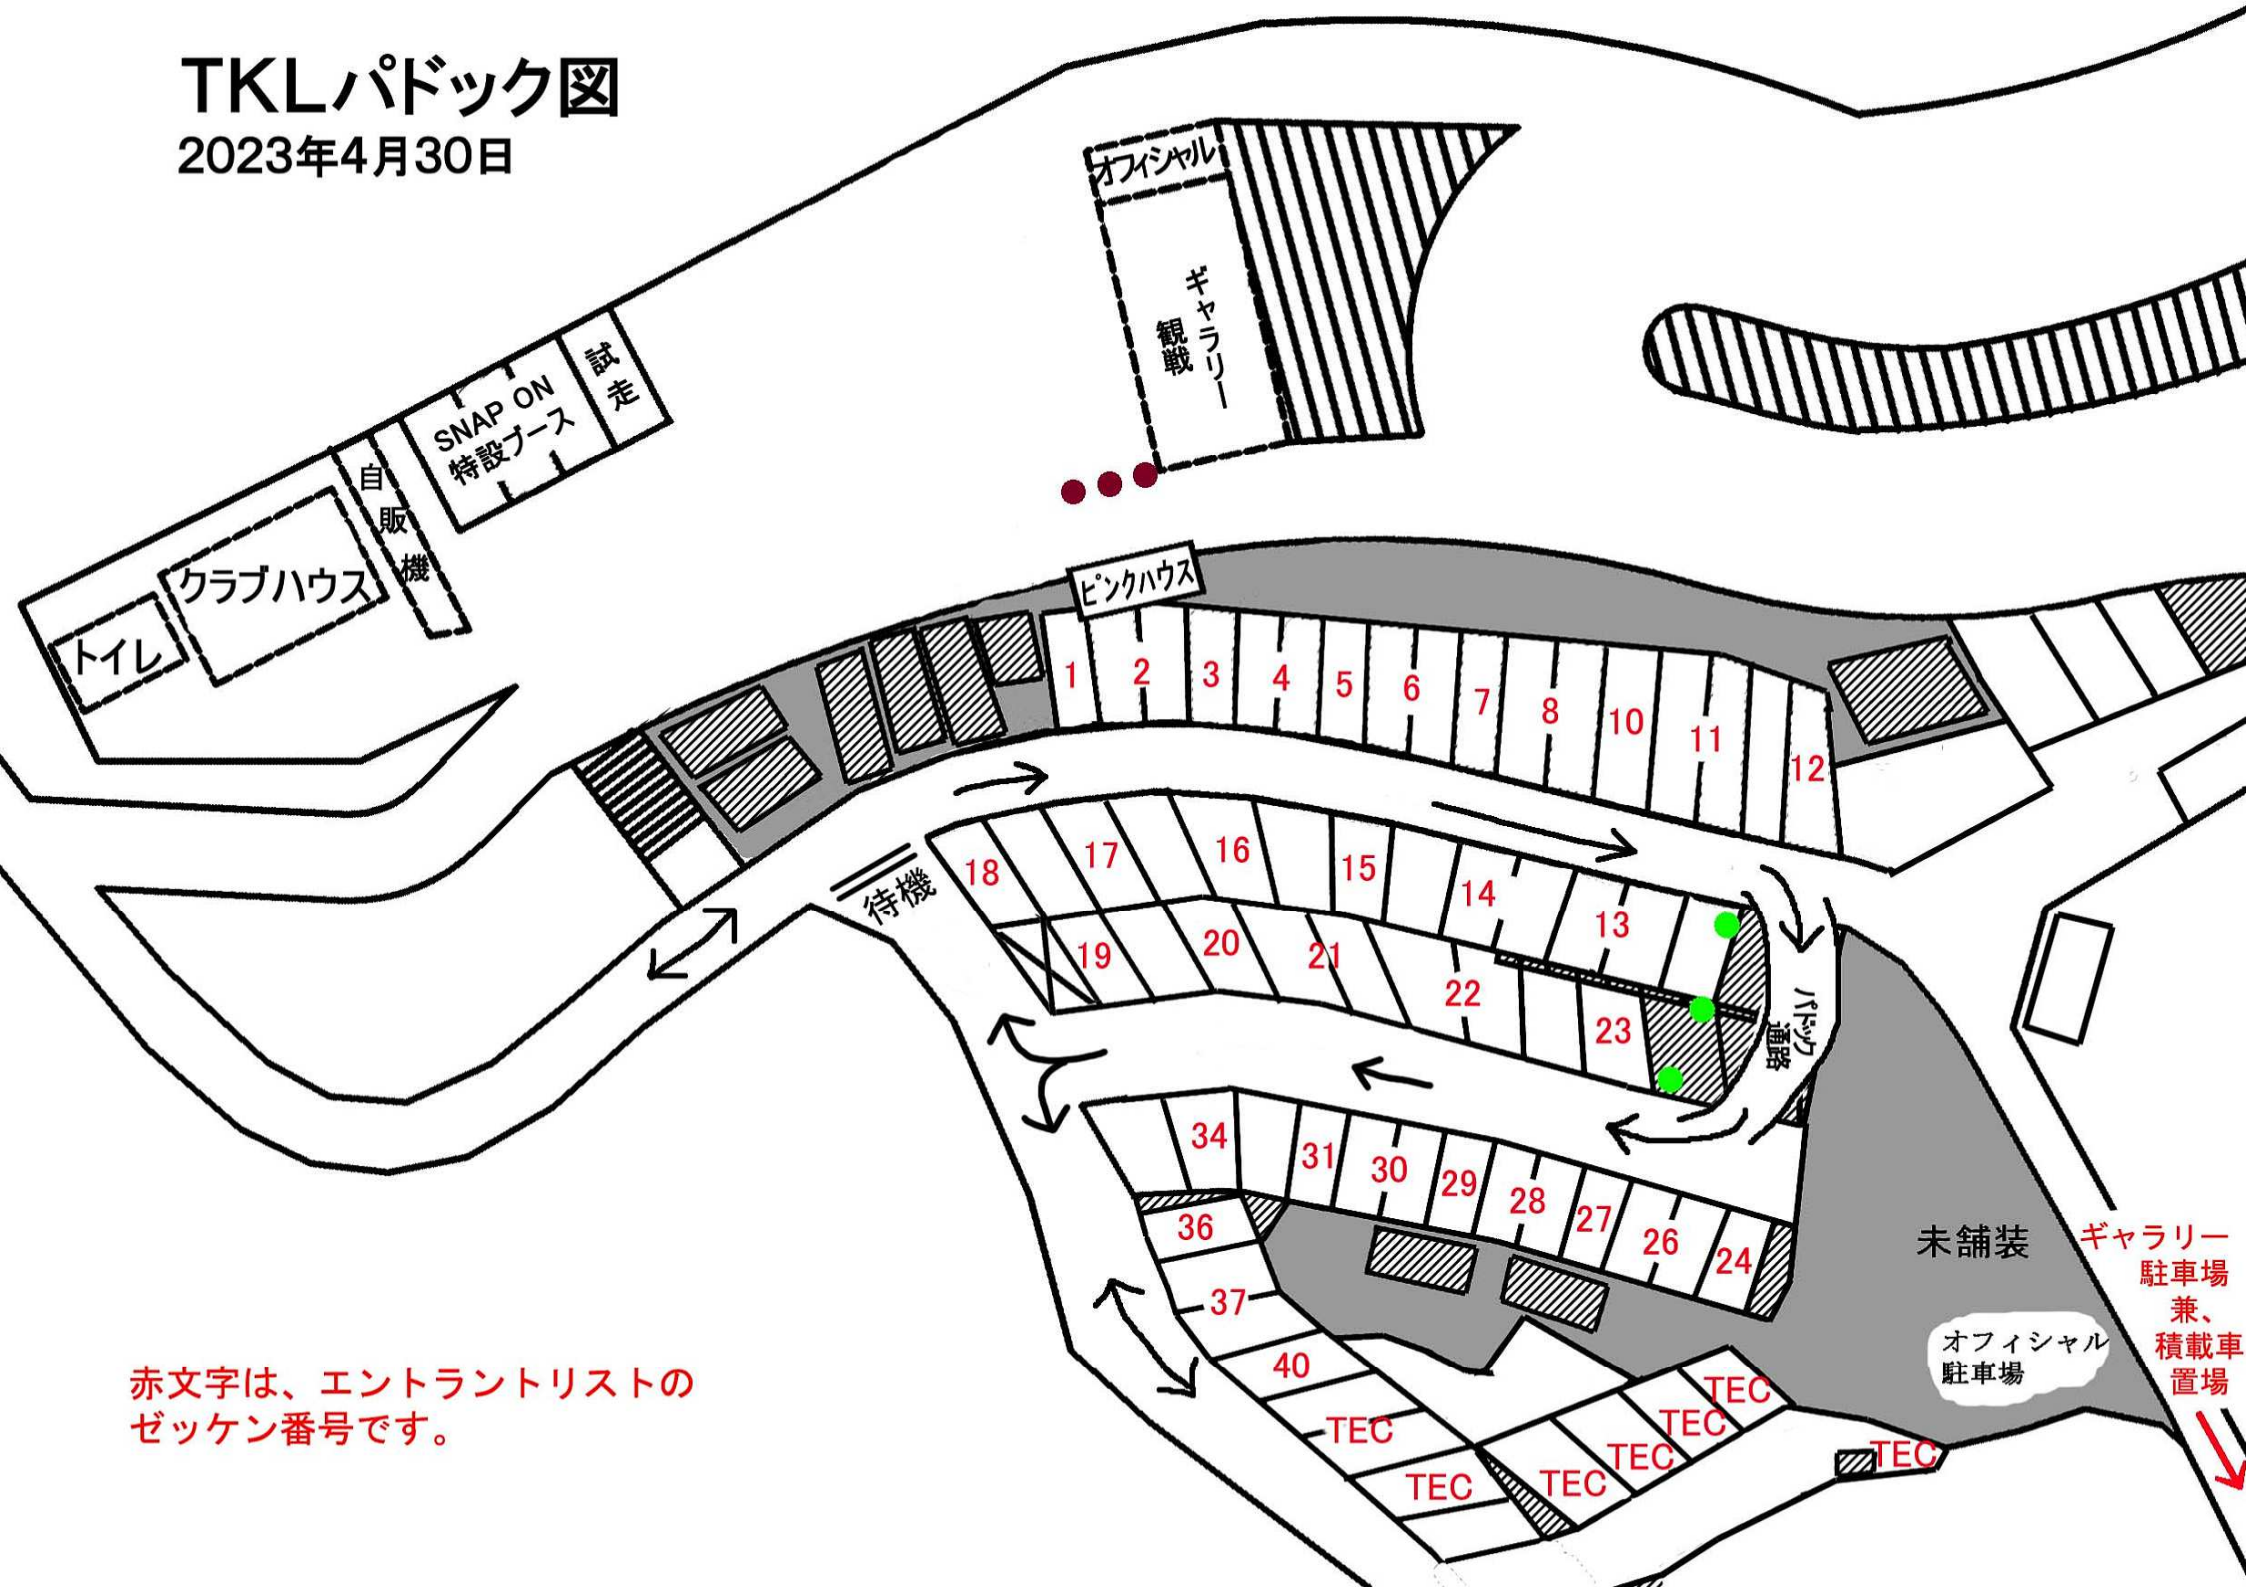

TKLパドック図

2023年4月30日

赤文字は、エントラントリストのゼッケン番号です。