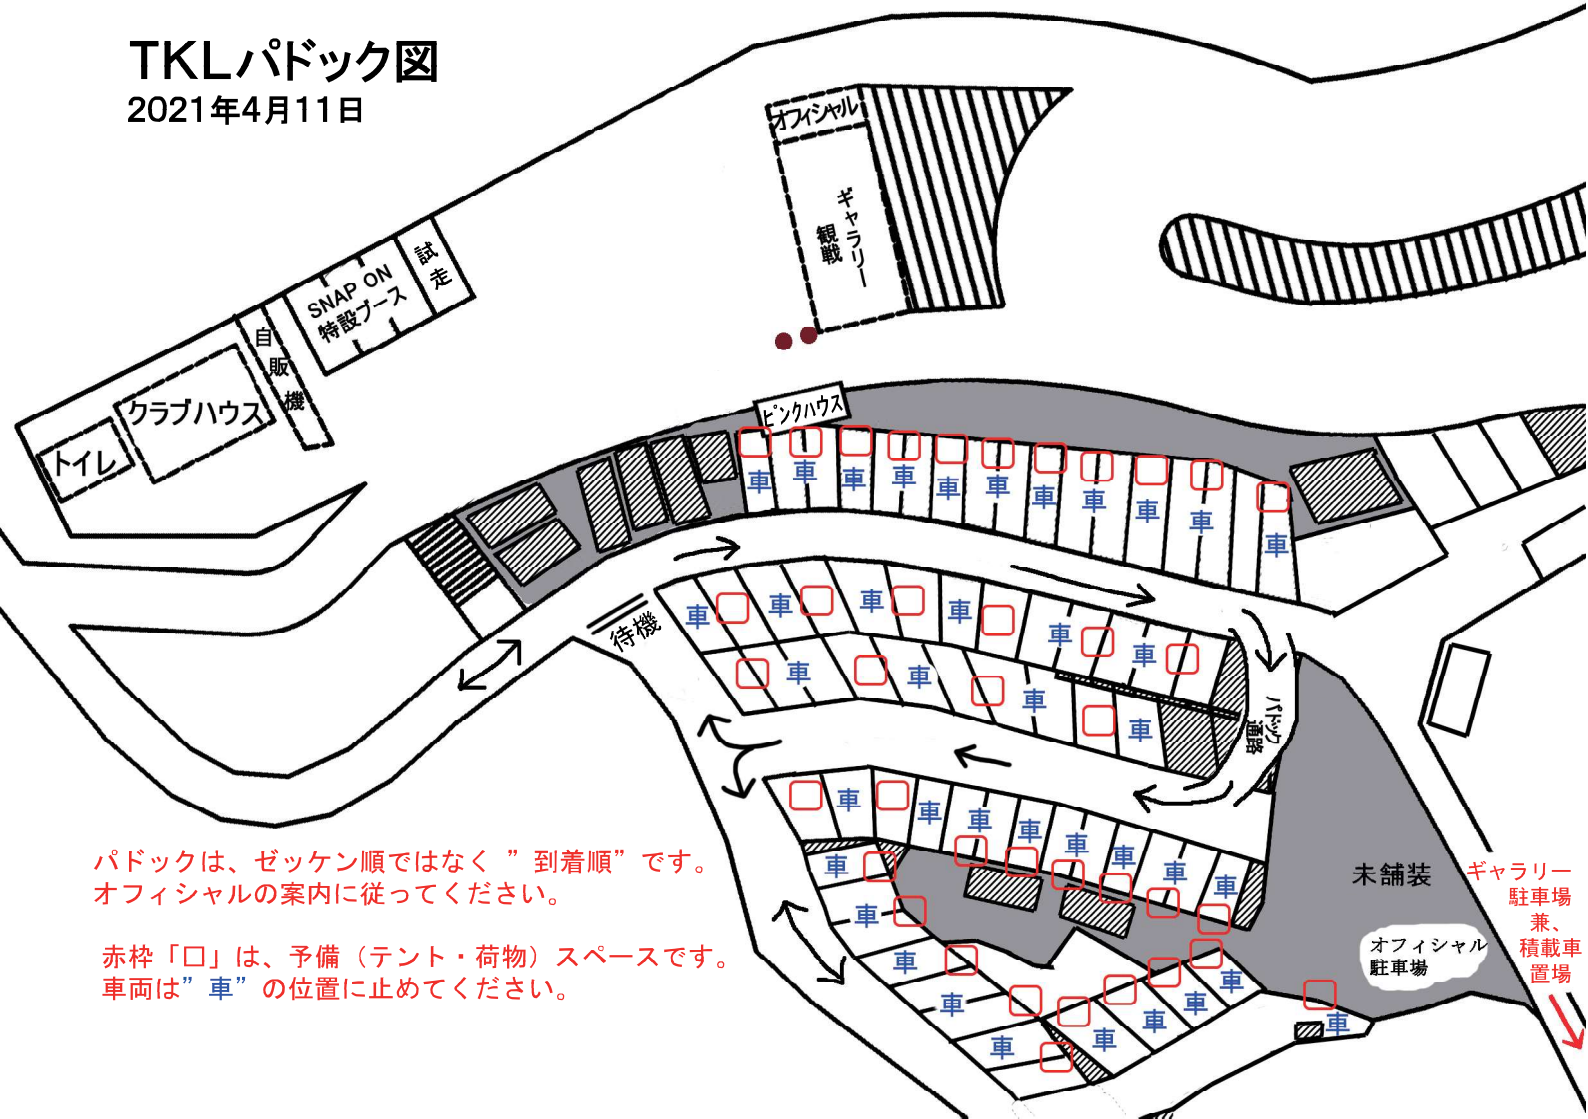

TKLパドック図

2021年4月11日

パドックは、ゼッケン順ではなく”到着順”です。
オフィシャルの案内に従ってください。

赤枠「□」は、予備（テント・荷物）スペースです。
車両は”車”の位置に止めてください。