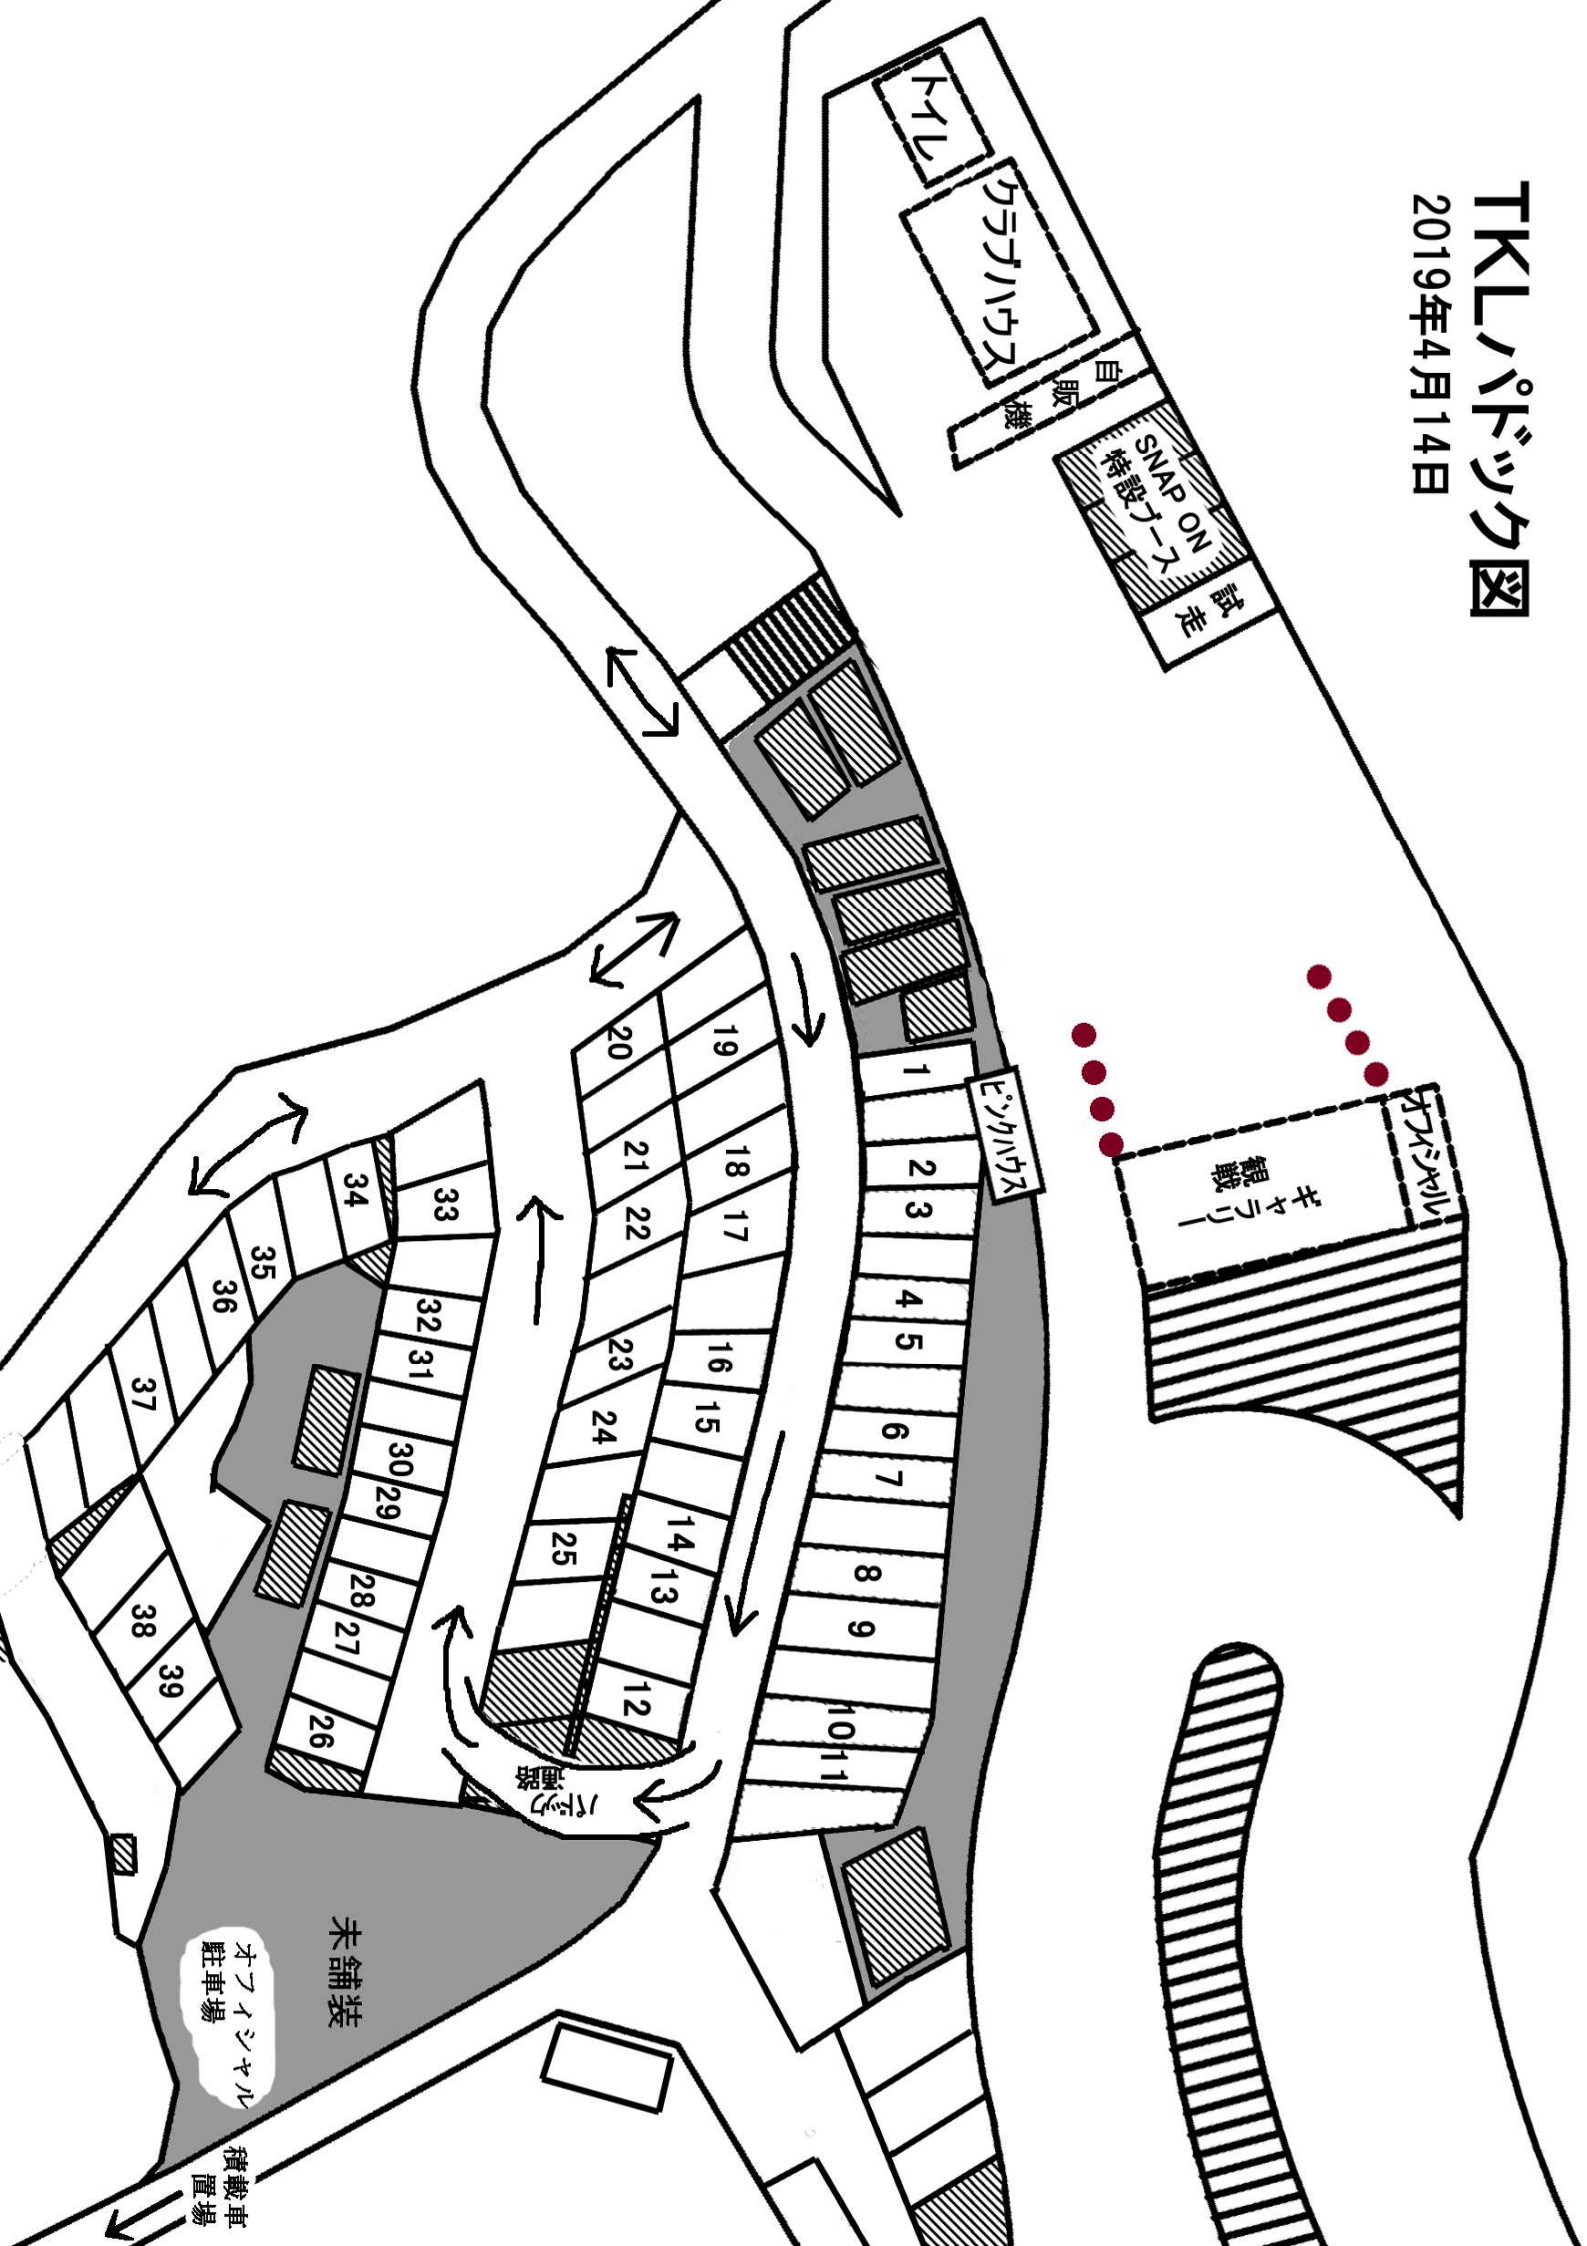

# TKLパドック図

2019年4月14日

トライル

クラブハウス

自販機

SNAP ON  
特設ブース  
試走

ピカハウス

観戦  
ギャラリー  
キヤリ

未舗装

オフインシャル  
駐車場

積載車  
置場