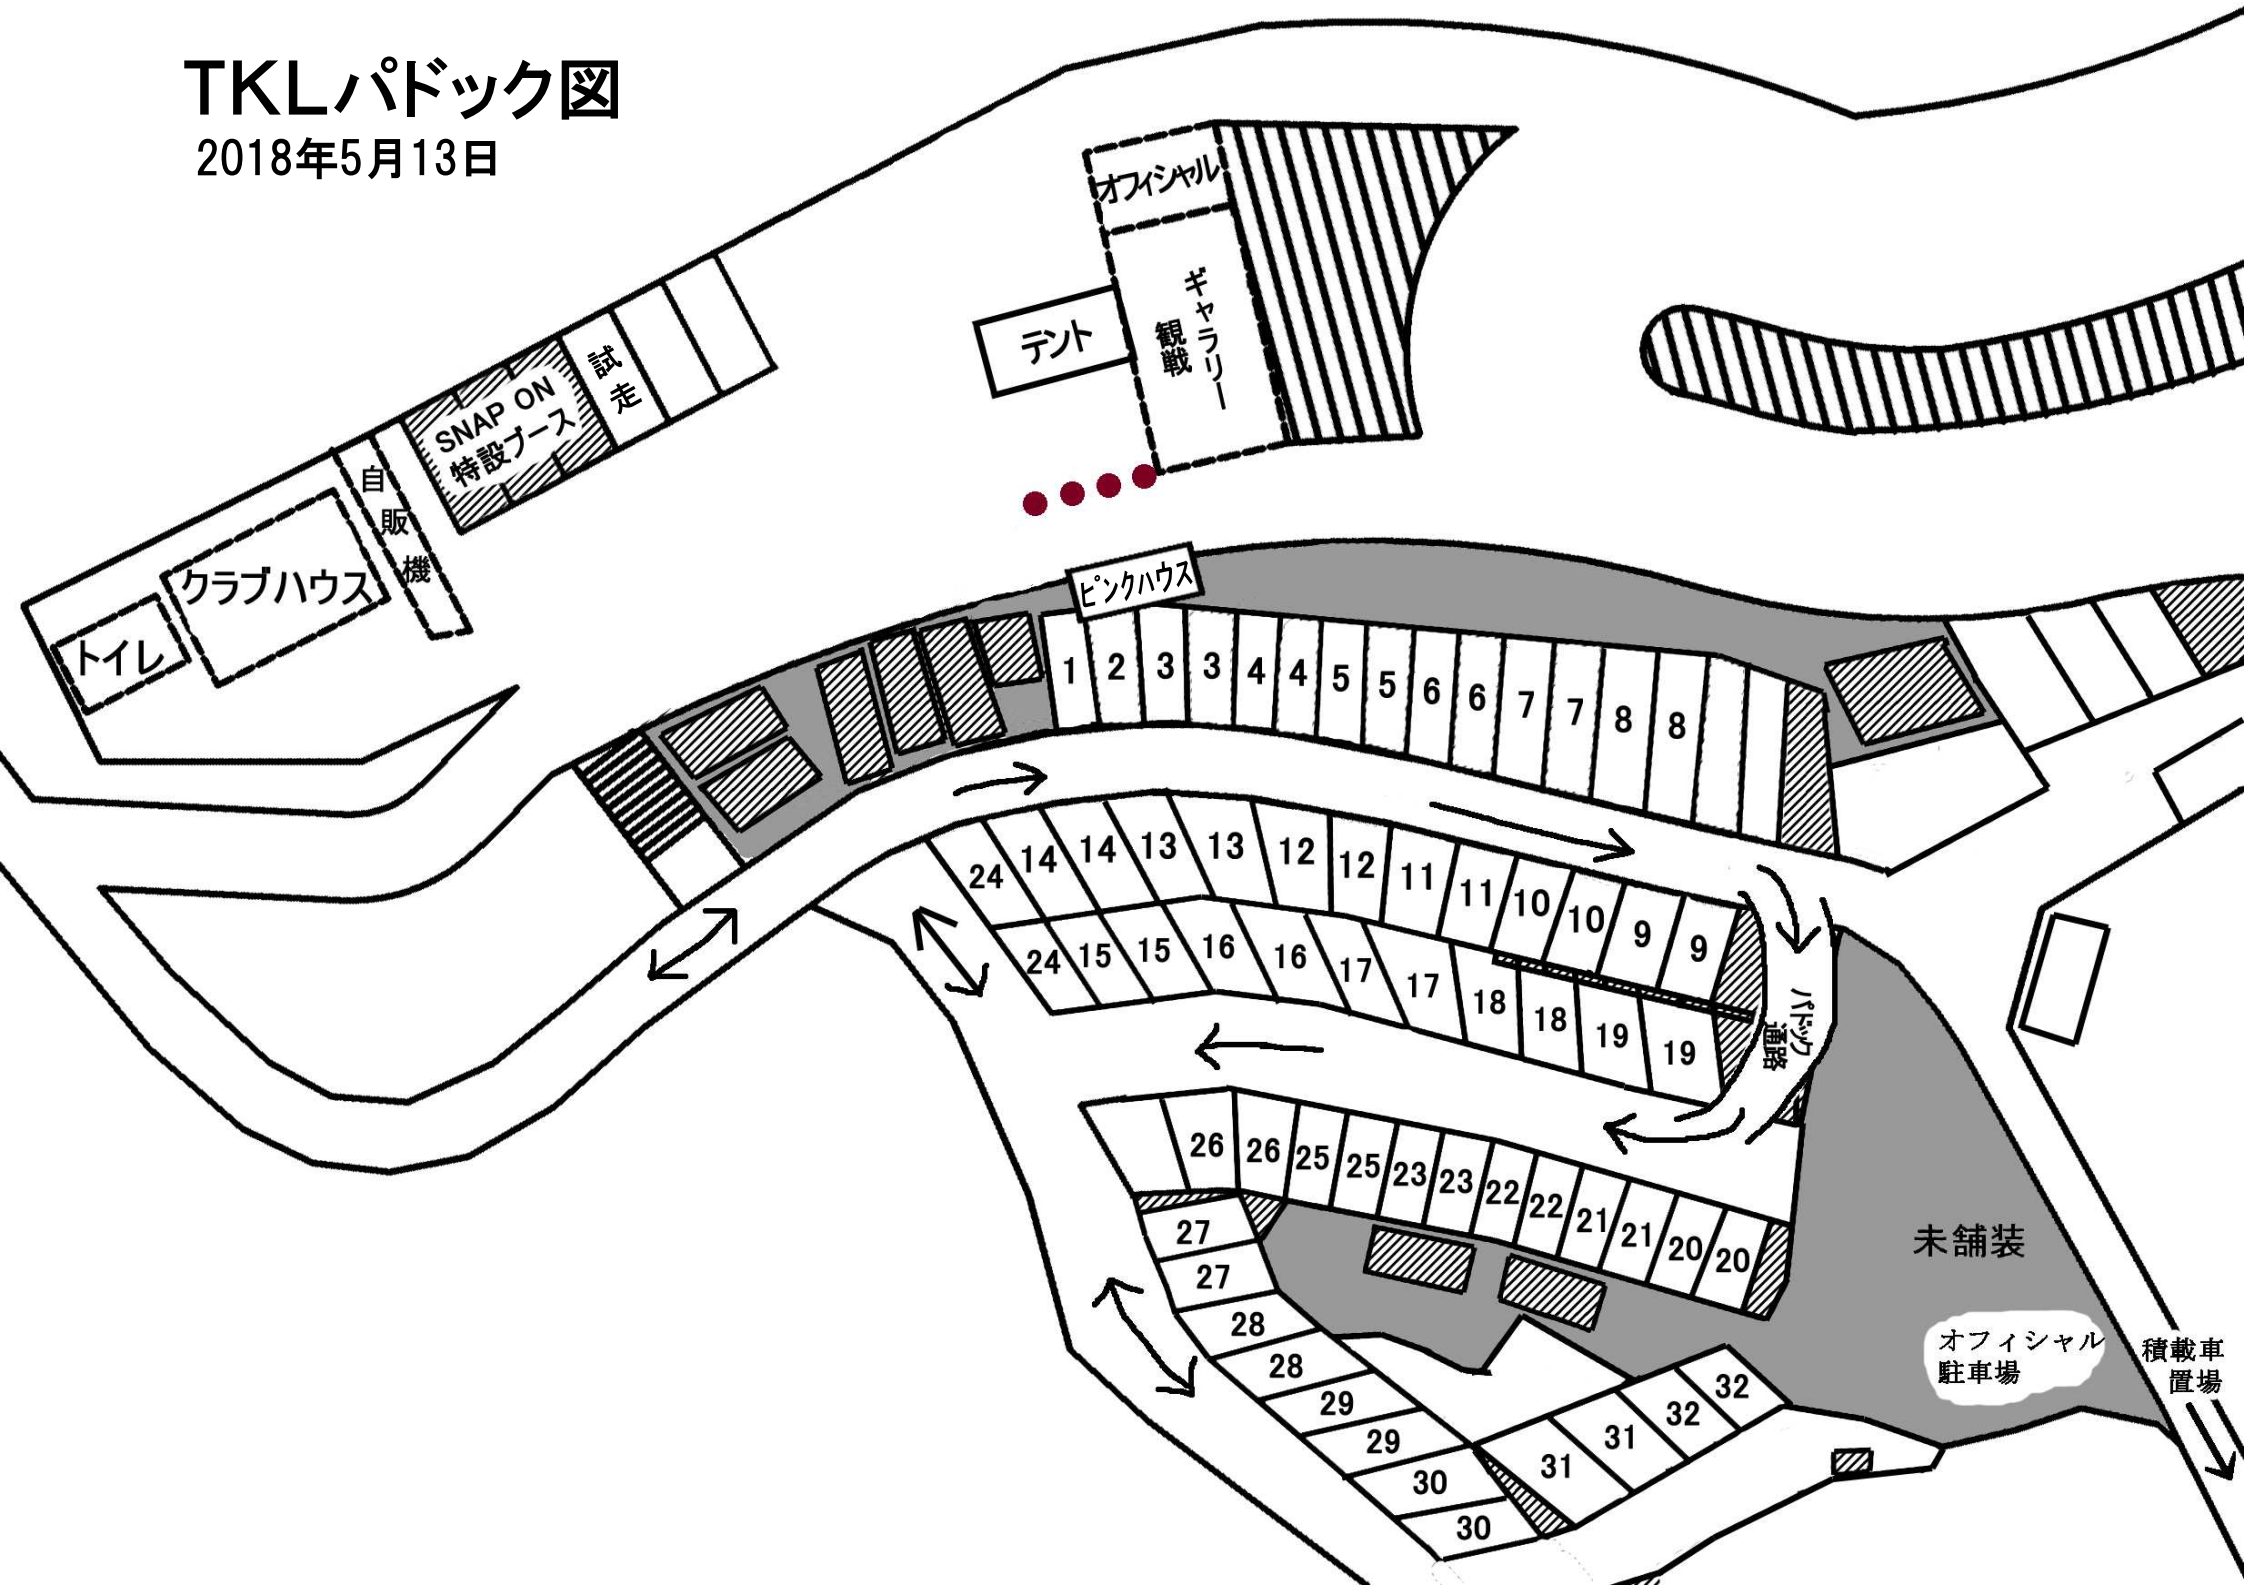

TKLパドック図

2018年5月13日

オフィシャル
ギャラリー
観戦
テント

トイレ
クラブハウス
自販機
SNAP ON
特設ブース
試走

ピンクハウス

1 2 3 3 4 4 5 5 6 6 7 7 8 8

24 14 14 13 13 12 12 11 11 10 10 9 9
24 15 15 16 16 17 17 18 18 19 19

26 26 25 25 23 23 22 22 21 21 20 20
27 27
28 28 29 29 30 30 31 31 32 32

未舗装

オフィシャル
駐車場

積載車
置場