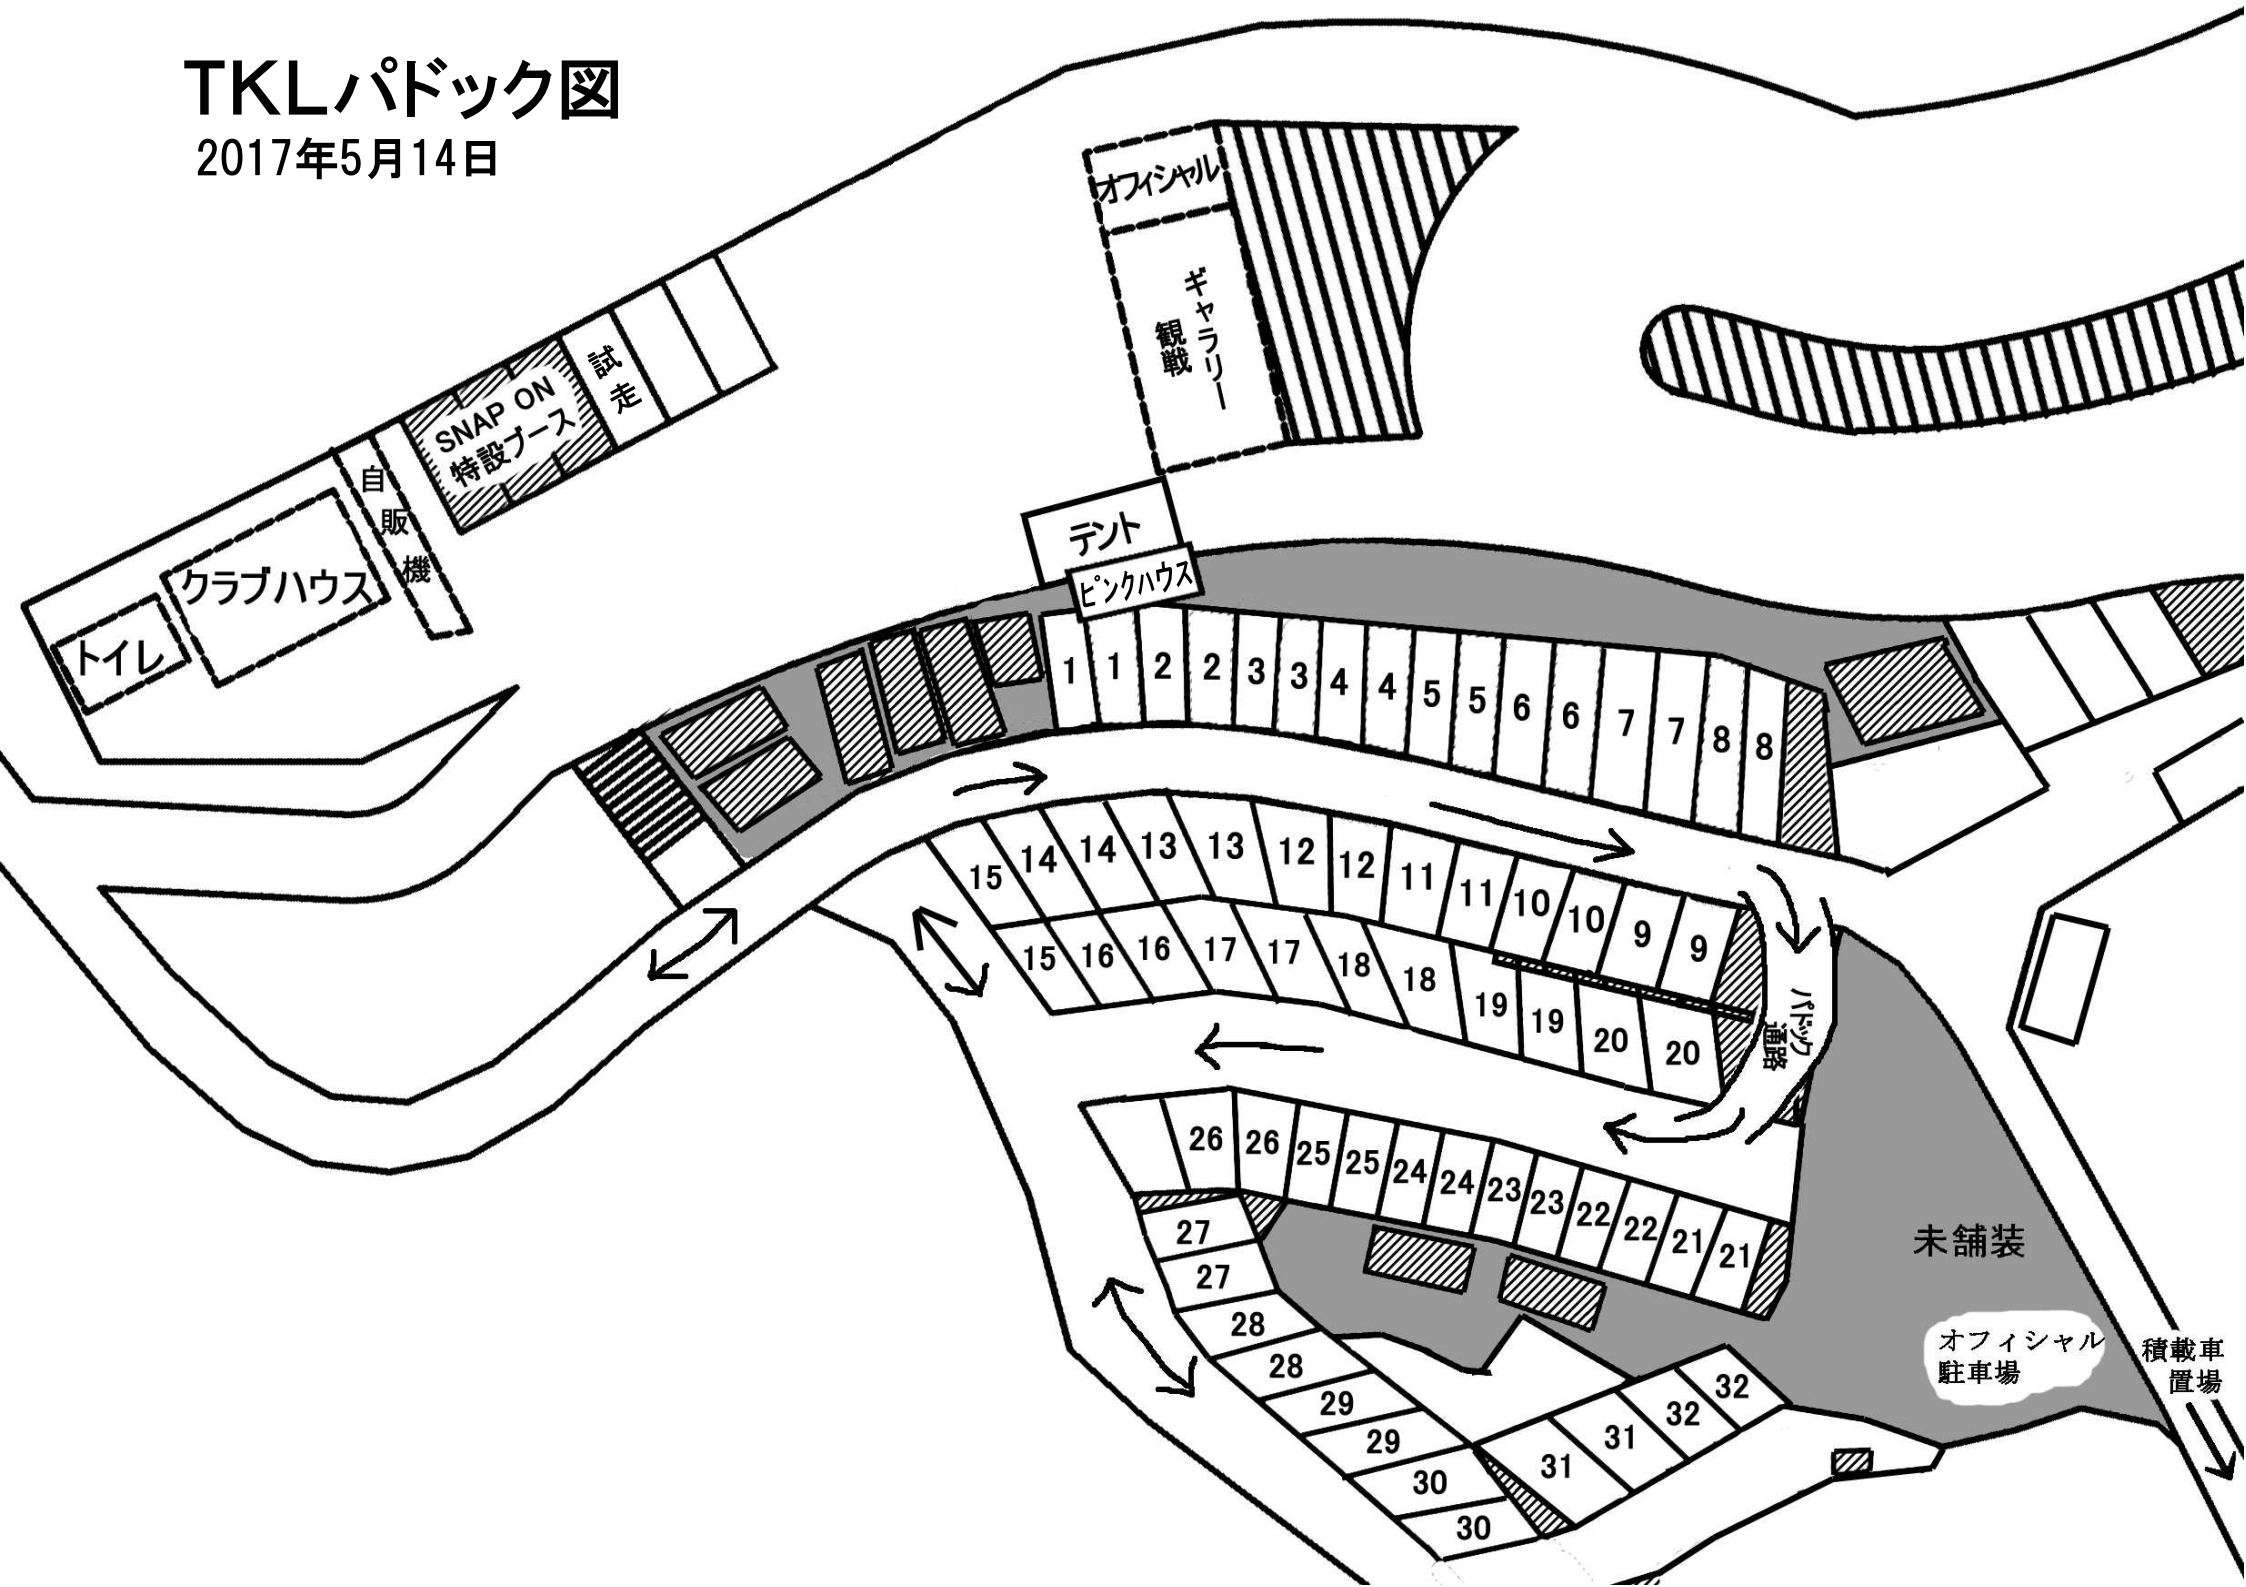

TKLパドック図

2017年5月14日

オフィシャル

ギャラリ
観戦

SNAP ON
特設ブース

試走

自販機

クラブハウス

トイレ

テント

ピンクハウス

1 1 2 2 3 3 4 4 5 5 6 6 7 7 8 8

15 14 14 13 13 12 12 11 11 10 10 9 9

15 16 16 17 17 18 18 19 19 20 20

26 26 25 25 24 24 23 23 22 22 21 21

27 27 28 28 29 29 30 30 31 31 32 32

未舗装

オフィシャル
駐車場

積載車
置場

トラック
通路